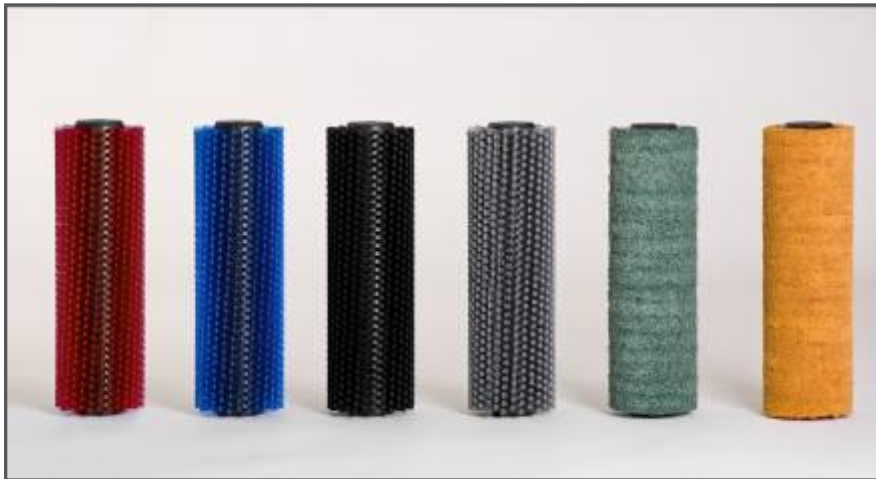

UP240

UP340P

UP440P

UNIPROF™ - TUTTO IN UNO

Pulizia accurata

Forniamo le spazzole adatte per qualsiasi pavimento:

le spazzole a spirale rimuovono accuratamente e delicatamente tutte le impurità senza tralasciare nessun angolo.