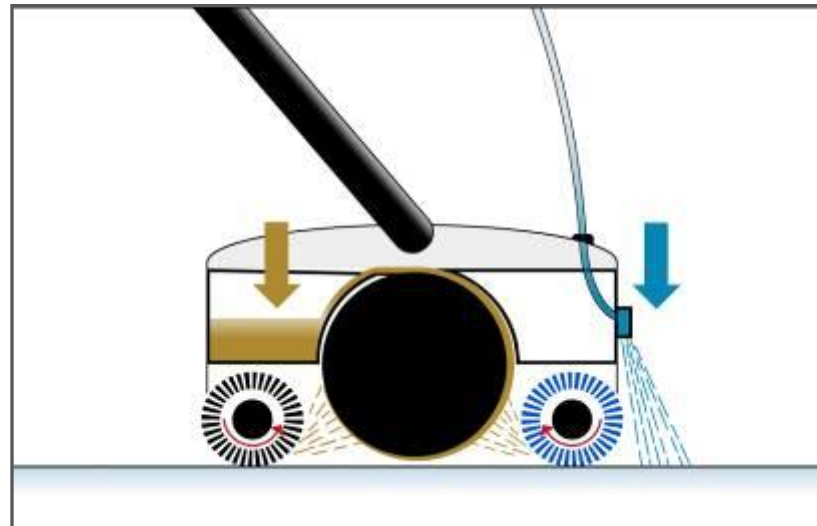

Cavo comando a
distanza

Serbatoio dell'acqua

Paraurti in gomma

Filtro dell'acqua

Ugello/Pompa a spruzzo

Rullo a spazzola

Rotelle di scorrimento

UNIPROF™ - TUTTO IN UNO

UNIPROF™ - TUTTO IN UNO

Tecnologia intelligente – Sorprendentemente facile da usare

Il segreto di Lux UNIPROF™ sta nei suoi rulli a spazzola che ruotano in direzioni opposte:

È sufficiente premere un pulsante per spruzzare l'acqua sul pavimento. I due rulli a spazzola, ruotando in senso contrario, l'uno rispetto all'altro, puliscono il pavimento e trattengono l'acqua sporca convogliandola sul tamburo di scarico, che viene poi fatta defluire assieme alla sporcizia in una vaschetta apposita.